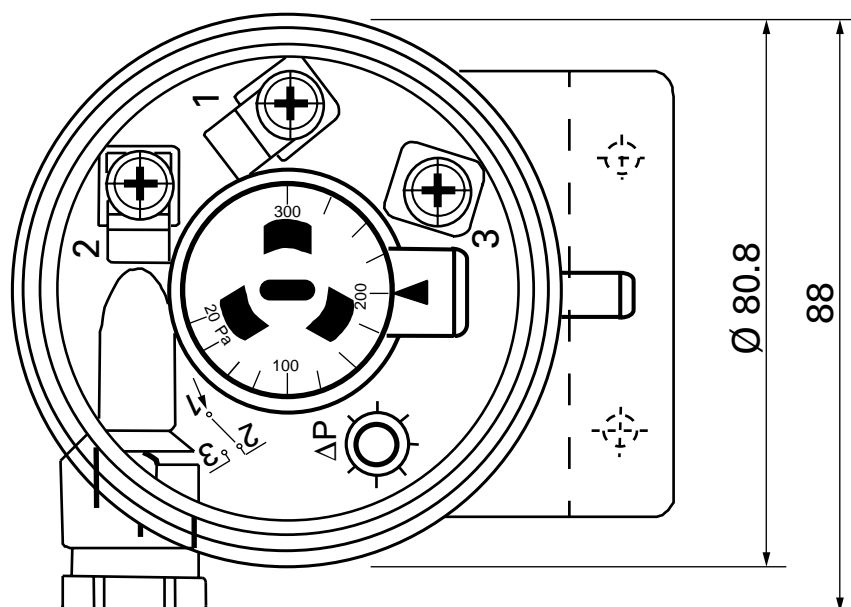

# DTV200S

Mått / Dimensions / Mål / Dimensions / Abmessungen / Dimensiones / Afmetingen / Dimensioni / Wymiary / основные размеры

Inställningar / Settings / Innstillinger / Réglages / Einstellungen / Ajustes / Instellingen / Impost / Nastawy / Установка перемычек