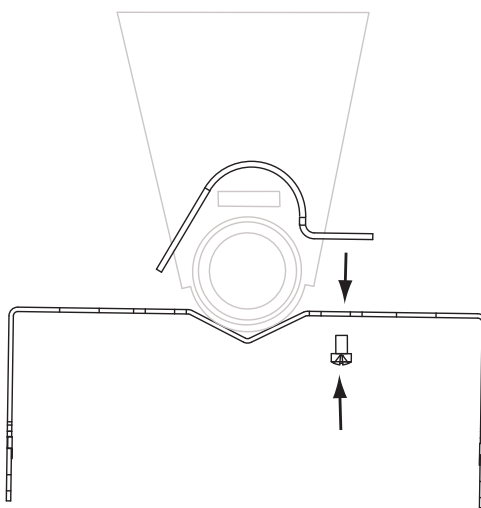

Universal bracket IHUB 11884

SEG 85 701 35

x1

Ø28/34, L=35 **x1**

x1

x1

x1

x1

M5x8 Pozi **x1**

5,3x15x1,2 fzb **x1**

A

1

Ø6,5 x 2

2

3

4