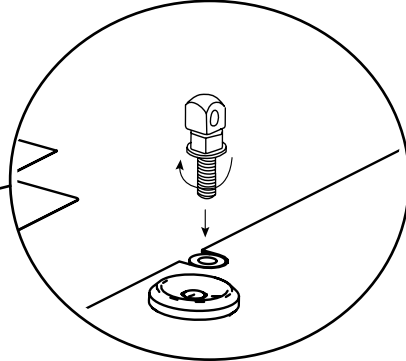

PA34WS

A 1

2

B 1

Plättinnertak
Metal ceiling
Undertak av blikk
Abgehängte Metalldecke
Plafond métallique suspendu
Falso techo de metal
Metalen verlaagd plafond
Metalowy sufit podwieszany
Soffitto metallico sospeso
Несущая металлоконструкция перекрытия

2

3

4