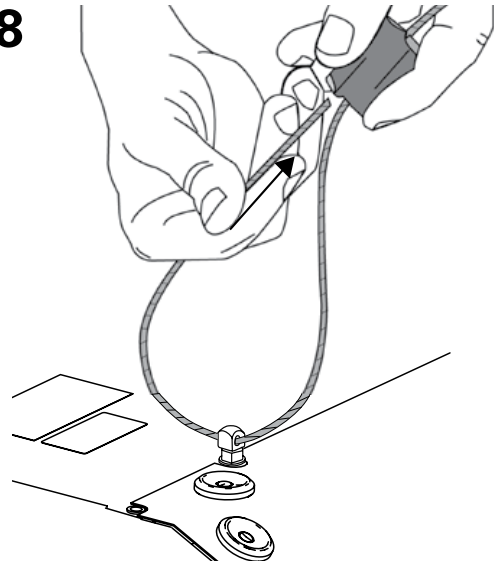

5

6

7

8

9

Max	45 kg
0°	45 kg
15°	43 kg
30°	38 kg
45°	31 kg
60°	22 kg

PA34WS 3m