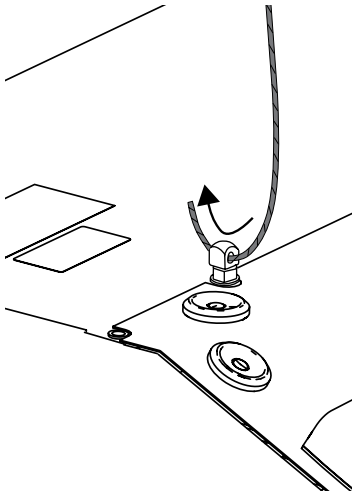

5

6

7

8

9

Max	45 kg
0°	45 kg
15°	43 kg
30°	38 kg
45°	31 kg
60°	22 kg

PA34WS 3m