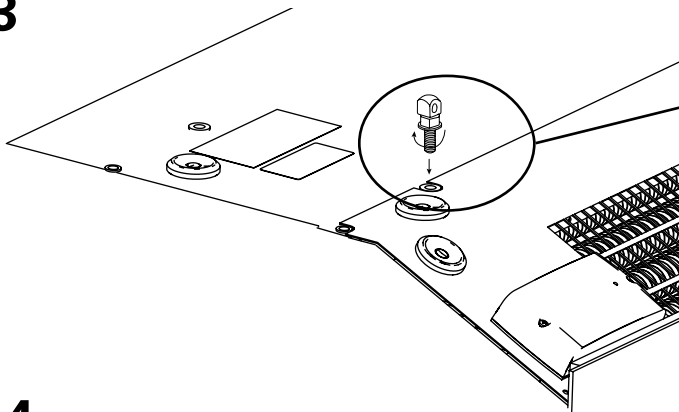

PA34WS

A 1

2

B 1

Plättinnertak
Metal ceiling
Undertak av blikk
Abgehängte Metalldecke
Plafond métallique suspendu
Falso techo de metal
Metalen verlaagd plafond
Metalowy sufit podwieszany
Soffitto metallico sospeso
Несущая металлоконструкция перекрытия

2

3

4