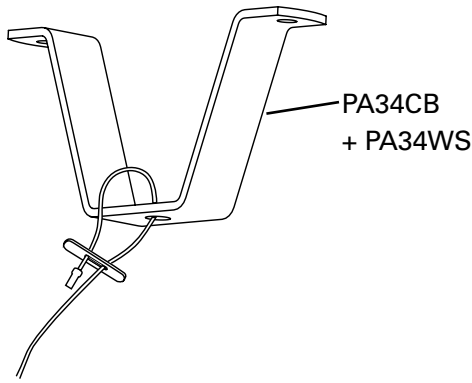

Original instructions

PA34WS

PA34CB

PA34WS

A 1

2

B 1

Plättinnertak
 Metal ceiling
 Undertak av blikk
 Abgehängte Metalldecke
 Plafond métallique suspendu
 Falso techo de metal
 Metalen verlaagd plafond
 Metalowy sufit podwieszany
 Soffitto metallico sospeso
 Несущая металлоконструкция перекрытия

Max	45 kg
0°	45 kg
15°	43 kg
30°	38 kg
45°	31 kg
60°	22 kg

PA34WS 3m