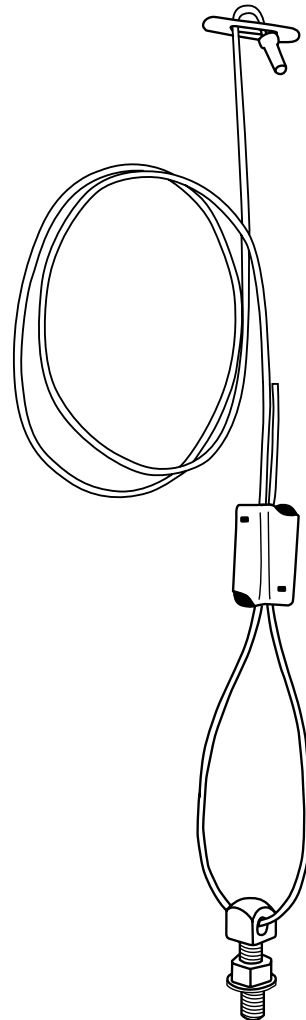

Original instructions

PA34WS

PA34CB

PA34WS

A 1

2

B 1

Plättinnertak
 Metal ceiling
 Undertak av blikk
 Abgehängte Metalldecke
 Plafond métallique suspendu
 Falso techo de metal
 Metalen verlaagd plafond
 Metalowy sufit podwieszany
 Soffitto metallico sospeso
 Несущая металлоконструкция перекрытия

Max	45 kg
0°	45 kg
15°	43 kg
30°	38 kg
45°	31 kg
60°	22 kg

PA34WS 3m