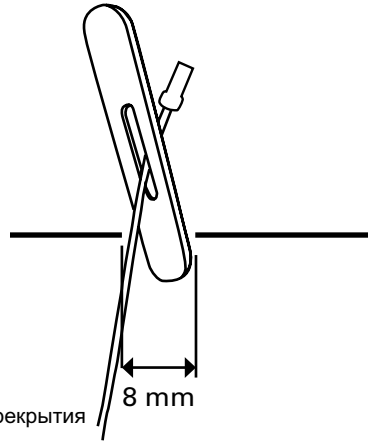

Original instructions

PA34WS

PA34CB

PA34WS

A 1

2

B 1

Plättinnertak
 Metal ceiling
 Undertak av blikk
 Abgehängte Metalldecke
 Plafond métallique suspendu
 Falso techo de metal
 Metalen verlaagd plafond
 Metalowy sufit podwieszany
 Soffitto metallico sospeso
 Несущая металлоконструкция перекрытия

Max	45 kg
0°	45 kg
15°	43 kg
30°	38 kg
45°	31 kg
60°	22 kg

PA34WS 3m