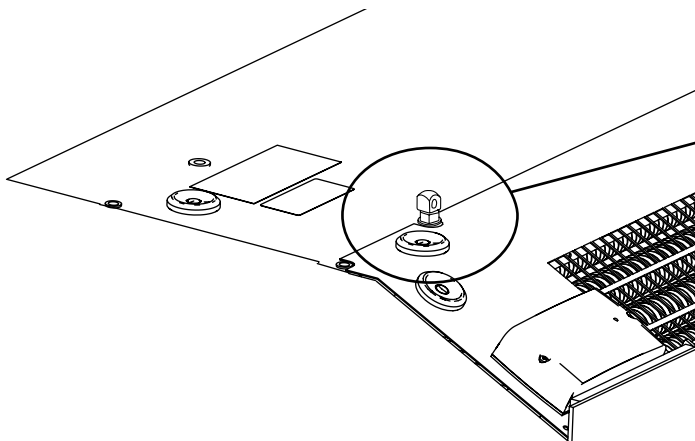

PA34WS

A 1

2

B 1

Plättinnertak
Metal ceiling
Undertak av blikk
Abgehängte Metalldecke
Plafond métallique suspendu
Falso techo de metal
Metalen verlaagd plafond
Metalowy sufit podwieszany
Soffitto metallico sospeso
Несущая металлоконструкция перекрытия

2

3

4