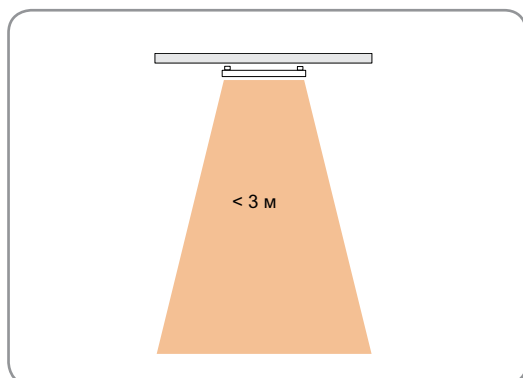

Высота установки