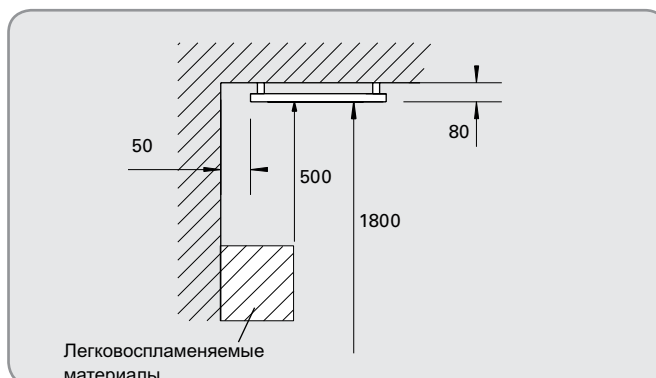

Минимальные расстояния при установке